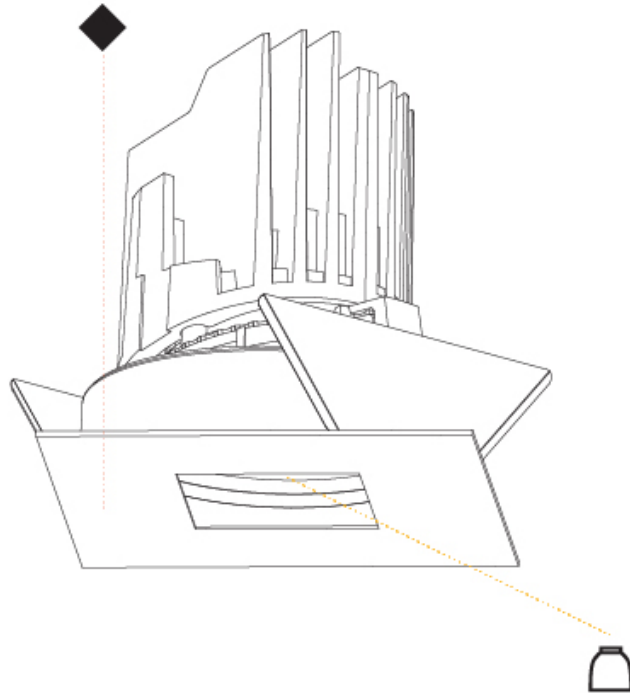

## BIONIQ SQUARE PINHOLE RECESSED

A35554-

PROJECT

TYPE

SPECIFIER

QUANTITY

DATE

PROJECT
TYPE
SPECIFIER
QUANTITY
DATE